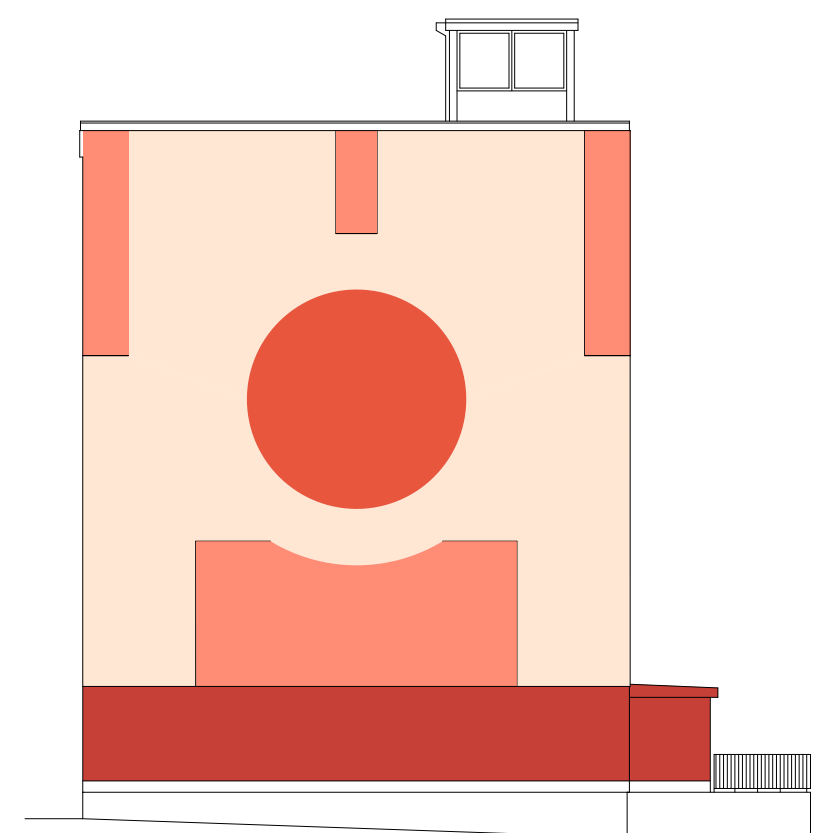

POHLED JIHOVÝCHODNÍ

POHLED SEVEROZÁPADNÍ

POHLED JIHOZÁPADNÍ

POHLED SEVEROVÝCHODNÍ

**LEGENDA BAREVNÝCH ODSTÍNŮ**

- TENKOVSTVÁ AKRYLÁTOVÁ OMÍTKA  
BAREVNÝ ODSTÍN S 0510-Y30R (SVĚTLE ORANŽOVÁ)
- TENKOVSTVÁ AKRYLÁTOVÁ OMÍTKA  
BAREVNÝ ODSTÍN S 1060-Y 70R- (ČERVENOHNĚDÁ STŘEDNÍ)
- TENKOVSTVÁ AKRYLÁTOVÁ OMÍTKA  
BAREVNÝ ODSTÍN S 1050-Y 70 R - (ČERVENOHNĚDÁ - TMAVŠÍ)
- TENKOVSTVÁ STRUKTUROVANÁ OMÍTKA  
MRAMOROVÁ AKRYLÁTOVÁ OMÍTKA JUB -KULIRPLAST -  
ZRNITOSTI 2,0

Vytištěné barevné odstíny jsou pouze přibližné. Přesné barevné odstíny fasádních barev jsou dány číselným označením v legendě - viz vzorkovnice odstínů STOMIX.  
Kóty rozhraní jednotlivých barevných ploch - viz technické pohledy na fasády v měř. 1 : 100 .